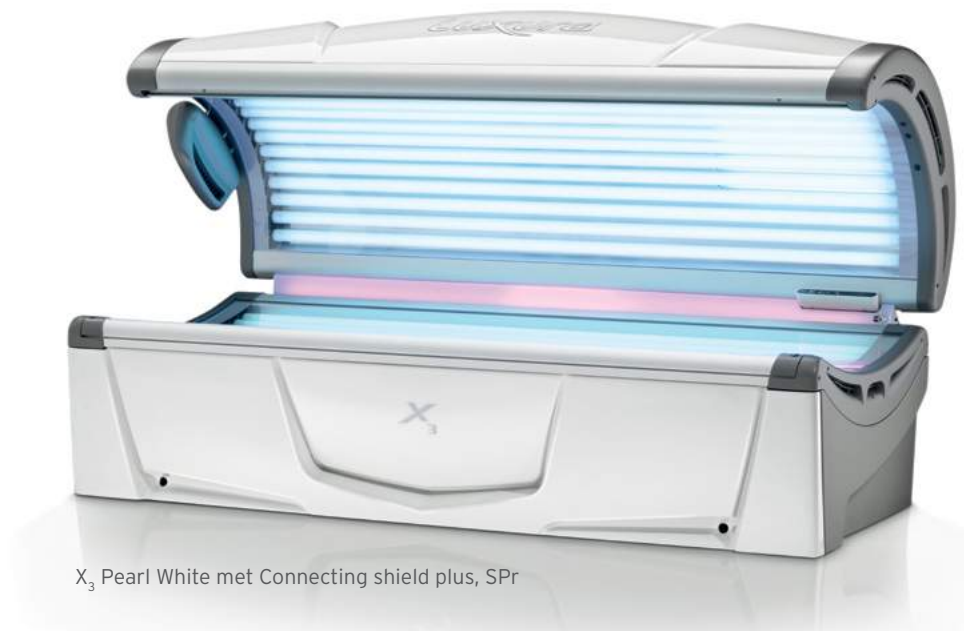

X₃

De Luxura X₃ is standaard uitgerust met EcoPower. Een elektronische ballast optimaliseert daarbij niet alleen de configuratie van de lampen, maar levert ook een energiebesparing van circa 25% op. Kies voor 30 SLi, 30 SP_r, 32 SLi of 32 SLi Intensive. Afhankelijk van uw keuze variëren de gezichtsbruiners van één tot drie 400 Watt lampen. De SP_r-variant heeft 9 x 25 W 'spaghetti' lampen.

XL Light, 2-meter XL lampen. Vergroot het zonoppervlak tot een maximum voor een perfecte bruining van top tot teen, ongeacht de lichaamslengte.