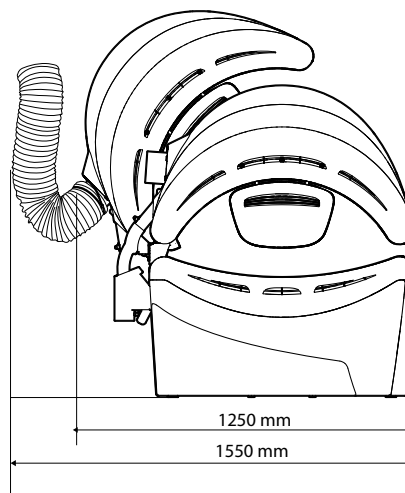

Connecting shield plus
Deze versie biedt een hoogwaardig en decoratief paneel met lichtelementen erachter. Zowel Ambient FlowLight als My MP3 en SoundBox zijn bij deze versie geïntegreerd.