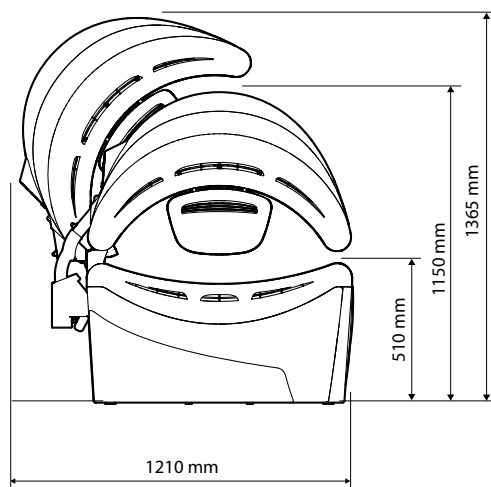

Connecting shield
Zorgt dankzij een zilverkleurig paneel voor het optisch afsluiten van de ruimte tussen het bed en de hemel.