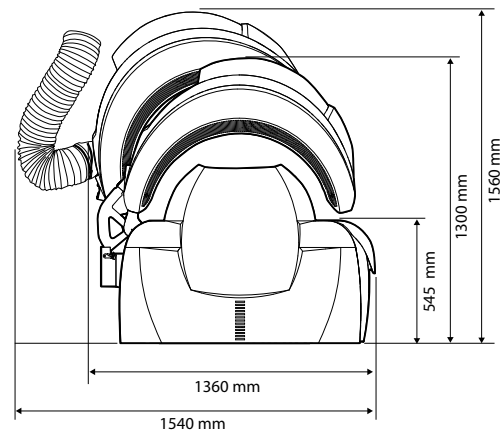

we like good service

Luxura X₅ staat voor gebruikersgemak als het gaat om service en onderhoud, hetgeen iedere medewerker kan uitvoeren.

- Eenvoudig lampen en gezichtsbruiners vervangen
- Eenvoudig schoonmaken
- Eenvoudig de Xsens cartridges vervangen en Qsens reservoir bijvullen
- Eenvoudig het aircoreservoir legen
- Eenvoudig stoffilters schoonmaken en vervangen