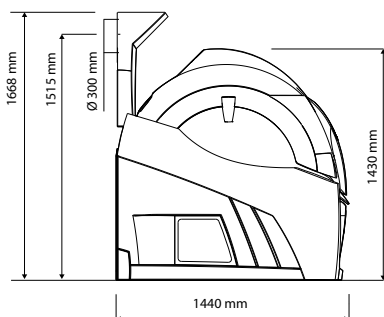

Luxura X₁₀	46 SLi	46 SLi Intensive	46 SLi High Intensive	46 SLi IP Control
Lampen hemel	26 x 100 W	26 x 160 W	26 x 160 W	26 x 80/180 W
Lampen bank	20 x 120 W XL	20 x 120 W XL	20 x 180 W XL	20 x 80/180 W XL
Gezichtsbruiner	4 x 520 W	4 x 520 W	4 x 520 W	4 x 520 W
Centrale luchtafvoer-capaciteit (boven)	2800 m³	2800 m³	2800 m³	2800 m³
Aansluiting	400V/3N~/50Hz	400V/3N~/50Hz	400V/3N~/50Hz	400V/3N~/50Hz
Voeding (met CliMax)	8,6 kW (9,7 kW)	9,9 kW (11 kW)	11,7 kW (12,4 kW)	12,9 kW (14 kW)
Zekeringen (met CliMax)	3 x 16 A (3 x 20 A)	3 x 20 A (3 x 20 A)	3 x 25 A (3 x 25 A)	3 x 25 A (3 x 25 A)
Gewicht	510 kg (CliMax +40 kg)	520 kg (CliMax +40 kg)	530 kg (CliMax +40 kg)	480 kg (CliMax +40 kg)

Technische wijzigingen voorbehouden.

* De X₁₀ Admoresphere Edition is inclusief Ambient FlowLight met 15 kleuren-programma's in een vloeiende beweging of 30 constante kleuren welke naar wens gewisseld kunnen worden.

Air exhaust tower system
(optioneel verkrijgbaar met WRS)

Compact air exhaust tower system