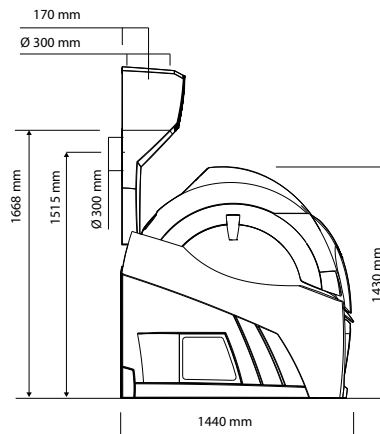

Air exhaust tower system
(optioneel verkrijgbaar met WRS)