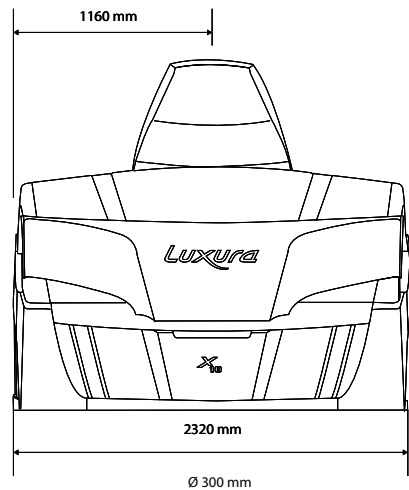

Air exhaust tower system
(optioneel verkrijgbaar met WRS)