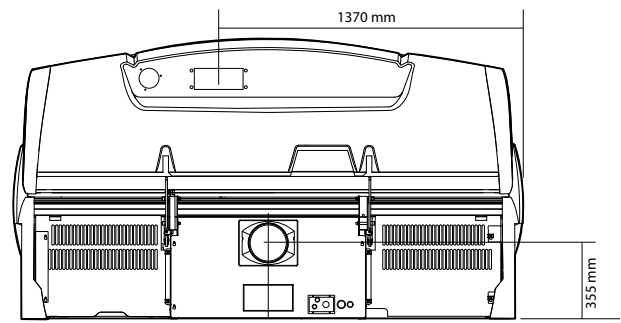

we like good service

Luxura X₅ staat voor gebruikersgemak als het gaat om service en onderhoud, hetgeen iedere medewerker kan uitvoeren.

- Eenvoudig lampen en gezichtsbruiners vervangen
- Eenvoudig schoonmaken
- Eenvoudig de Xsens cartridges vervangen en Qsens reservoir bijvullen
- Eenvoudig het aircoreservoir legen
- Eenvoudig stoffilters schoonmaken en vervangen

Connect line:
Het Ambient FlowLight element dat de bank en de hemel visueel met elkaar verbindt

Standaard paneel aan de voorzijde

Centre line:
Een Ambient FlowLight element dat het midden van de hemel accentueert

Luxe paneel aan de voorzijde met logo en Ambient FlowLight