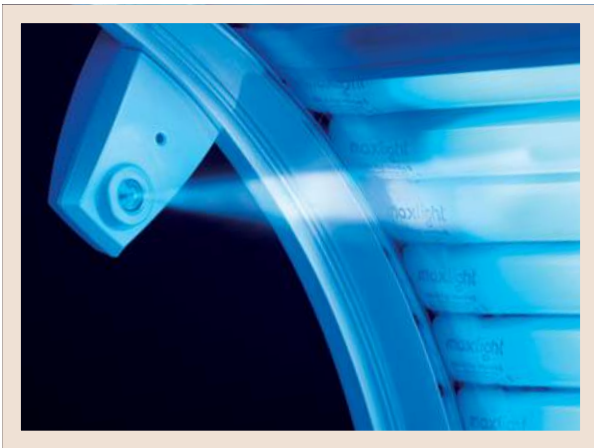

we like aroma

Met de nieuwe Xsens III kunnen drie verschillende geuren worden verspreid tijdens het zonnen. De gebruiker kiest een geur aan het begin van de sessie, maar kan gemakkelijk switchen tijdens het zonnen.

De overheerlijke geuren:

- Ocean
- Blossom
- Sandelwood