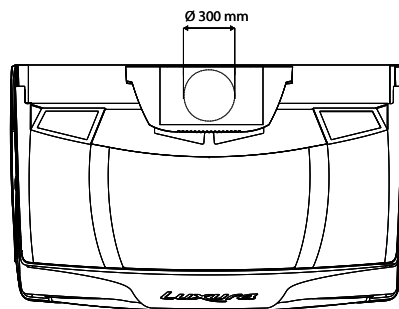

Air exhaust tower system
(optioneel verkrijgbaar met WRS)