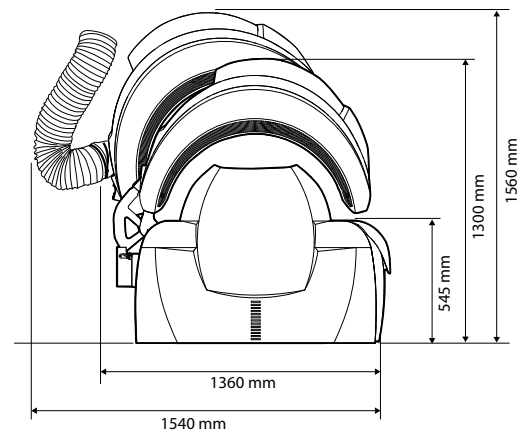

Crystal White Diamond Edition, Urban Blue Diamond Edition of Havana Orange Diamond Edition met verbluffend glanzende elementen van gepolijst RVS.

Luxura X₇	38 SLi	38 SLi Intensive	38 SLi High Intensive	38 SLi IP Control	38 SP_r
Lampen hemel	22 x 100 W	22 x 160 W	22 x 160 W	22 x 80/180 W	22 x 120 W
Lampen bank	16 x 120 W XL	16 x 120 W XL	16 x 180 W XL	16 x 80/180 W XL	16 x 120 W XL
Gezichtsbruiner	3 x 400 W	3 x 400 W	3 x 400 W	3 x 400 W	20 x 25 W
Centrale luchtafvoercapaciteit (boven)	2000 m³	2000 m³	2000 m³	2000 m³	2000 m³
Aansluiting	400V/3N~/50Hz	400V/3N~/50Hz	400V/3N~/50Hz	400V/3N~/50Hz	400V/3N~/50Hz
Voeding (met CliMax)	6,5 kW (7,6 kW)	7,7 kW (8,8 kW)	8,5 kW (9,8 kW)	9,2 kW (10,2 kW)	5,4 kW (6,8 kW)
Zekeringen (met CliMax)	3 x 16 A (3 x 16 A)	3 x 16 A (3 x 16 A)	3 x 16 A (3 x 20 A)	3 x 20 A (3 x 20 A)	3 x 16 A (3 x 16 A)
Gewicht	380 kg (CliMax +40 kg)	395 kg (CliMax +40 kg)	410 kg (CliMax +40 kg)	380 kg (CliMax +40 kg)	380 kg (CliMax +40 kg)

Technische wijzigingen voorbehouden.

Eyeliner:
Optionele Ambient FlowLight elementen aan de voorzijde van de bank

Connect line:
Het Ambient FlowLight element dat de bank en de hemel visueel met elkaar verbindt

Centre line:
Een Ambient FlowLight element dat het midden van de hemel accentueert