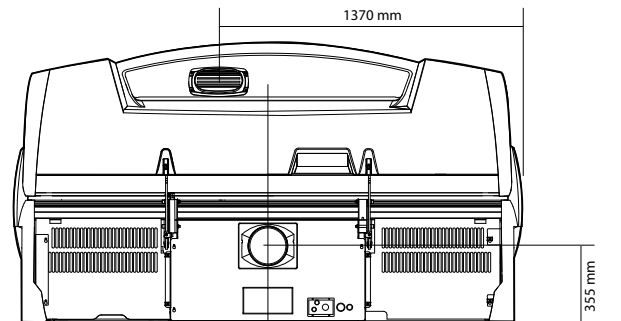

Crystal White Diamond Edition, Urban Blue Diamond Edition of Havana Orange Diamond Edition met verbluffend glanzende elementen van gepolijst RVS.

Luxura X₇	38 SLi	38 SLi Intensive	38 SLi High Intensive	38 SLi IP Control	38 SP_r
Lampen hemel	22 x 100 W	22 x 160 W	22 x 160 W	22 x 80/180 W	22 x 120 W
Lampen bank	16 x 120 W XL	16 x 120 W XL	16 x 180 W XL	16 x 80/180 W XL	16 x 120 W XL
Gezichtsbruiner	3 x 400 W	3 x 400 W	3 x 400 W	3 x 400 W	20 x 25 W
Centrale luchtafvoercapaciteit (boven)	2000 m³	2000 m³	2000 m³	2000 m³	2000 m³
Aansluiting	400V/3N~/50Hz	400V/3N~/50Hz	400V/3N~/50Hz	400V/3N~/50Hz	400V/3N~/50Hz
Voeding (met CliMax)	6,5 kW (7,6 kW)	7,7 kW (8,8 kW)	8,5 kW (9,8 kW)	9,2 kW (10,2 kW)	5,4 kW (6,8 kW)
Zekeringen (met CliMax)	3 x 16 A (3 x 16 A)	3 x 16 A (3 x 16 A)	3 x 16 A (3 x 20 A)	3 x 20 A (3 x 20 A)	3 x 16 A (3 x 16 A)
Gewicht	380 kg (CliMax +40 kg)	395 kg (CliMax +40 kg)	410 kg (CliMax +40 kg)	380 kg (CliMax +40 kg)	380 kg (CliMax +40 kg)

Technische wijzigingen voorbehouden.

Eyeliner:
Optionele Ambient FlowLight elementen aan de voorzijde van de bank