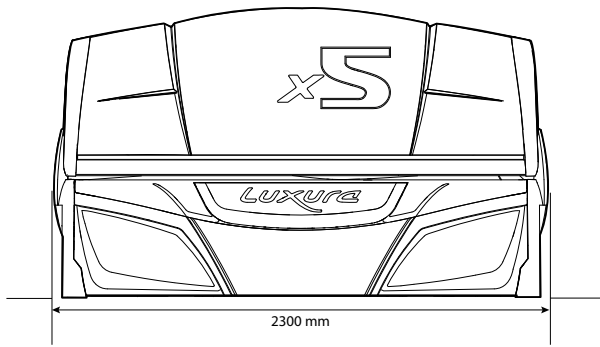

we like good service

Luxura X₅ staat voor gebruikersgemak als het gaat om service en onderhoud, hetgeen iedere medewerker kan uitvoeren.

- Eenvoudig lampen en gezichtsbruiners vervangen
- Eenvoudig schoonmaken
- Eenvoudig de Xsens cartridges vervangen en Qsens reservoir bijvullen
- Eenvoudig het aircoreservoir legen
- Eenvoudig stoffilters schoonmaken en vervangen

Connect line:
Het Ambient FlowLight element dat de bank en de hemel visueel met elkaar verbindt

Standaard paneel aan de voorzijde

Centre line:
Een Ambient FlowLight element dat het midden van de hemel accentueert

Luxe paneel aan de voorzijde met logo en Ambient FlowLight