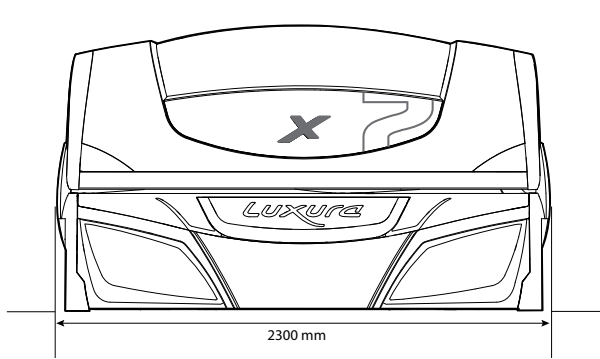

Crystal White Diamond Edition, Urban Blue Diamond Edition of Havana Orange Diamond Edition met verbluffend glanzende elementen van gepolijst RVS.

Luxura X₇	38 SLi	38 SLi Intensive	38 SLi High Intensive	38 SLi IP Control	38 SP_r
Lampen hemel	22 x 100 W	22 x 160 W	22 x 160 W	22 x 80/180 W	22 x 120 W
Lampen bank	16 x 120 W XL	16 x 120 W XL	16 x 180 W XL	16 x 80/180 W XL	16 x 120 W XL
Gezichtsbruiner	3 x 400 W	3 x 400 W	3 x 400 W	3 x 400 W	20 x 25 W
Centrale luchtafvoercapaciteit (boven)	2000 m³	2000 m³	2000 m³	2000 m³	2000 m³
Aansluiting	400V/3N~/50Hz	400V/3N~/50Hz	400V/3N~/50Hz	400V/3N~/50Hz	400V/3N~/50Hz
Voeding (met CliMax)	6,5 kW (7,6 kW)	7,7 kW (8,8 kW)	8,5 kW (9,8 kW)	9,2 kW (10,2 kW)	5,4 kW (6,8 kW)
Zekeringen (met CliMax)	3 x 16 A (3 x 16 A)	3 x 16 A (3 x 16 A)	3 x 16 A (3 x 20 A)	3 x 20 A (3 x 20 A)	3 x 16 A (3 x 16 A)
Gewicht	380 kg (CliMax +40 kg)	395 kg (CliMax +40 kg)	410 kg (CliMax +40 kg)	380 kg (CliMax +40 kg)	380 kg (CliMax +40 kg)

Technische wijzigingen voorbehouden.

Eyeliner:
Optionele Ambient FlowLight elementen aan de voorzijde van de bank