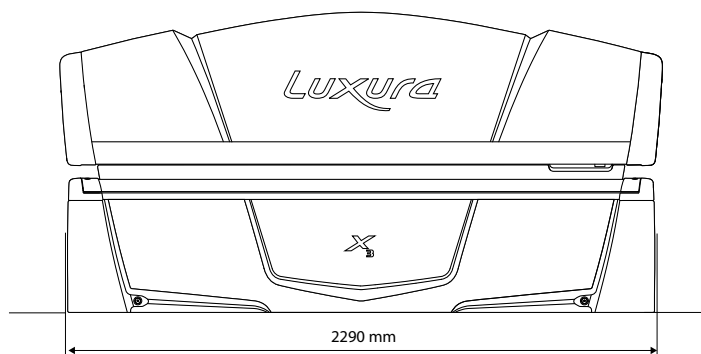

we like ideas

Easy clean click-profile maakt onderhoud zeer eenvoudig: lampen en filters zijn makkelijk bereikbaar voor een snelle manier van schoonmaken en lampen wissel.

De Luxura X₃ biedt keuze uit 3 mogelijkheden voor een decoratieve verbinding tussen de hemel en de bank.