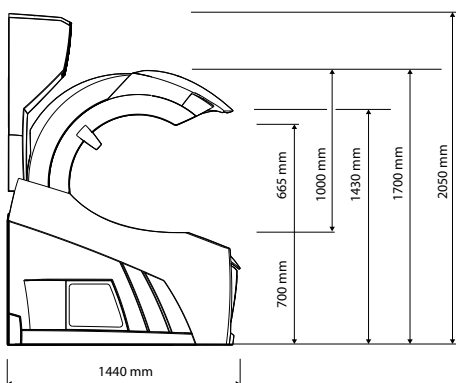

Air exhaust tower system
(optioneel verkrijgbaar met WRS)